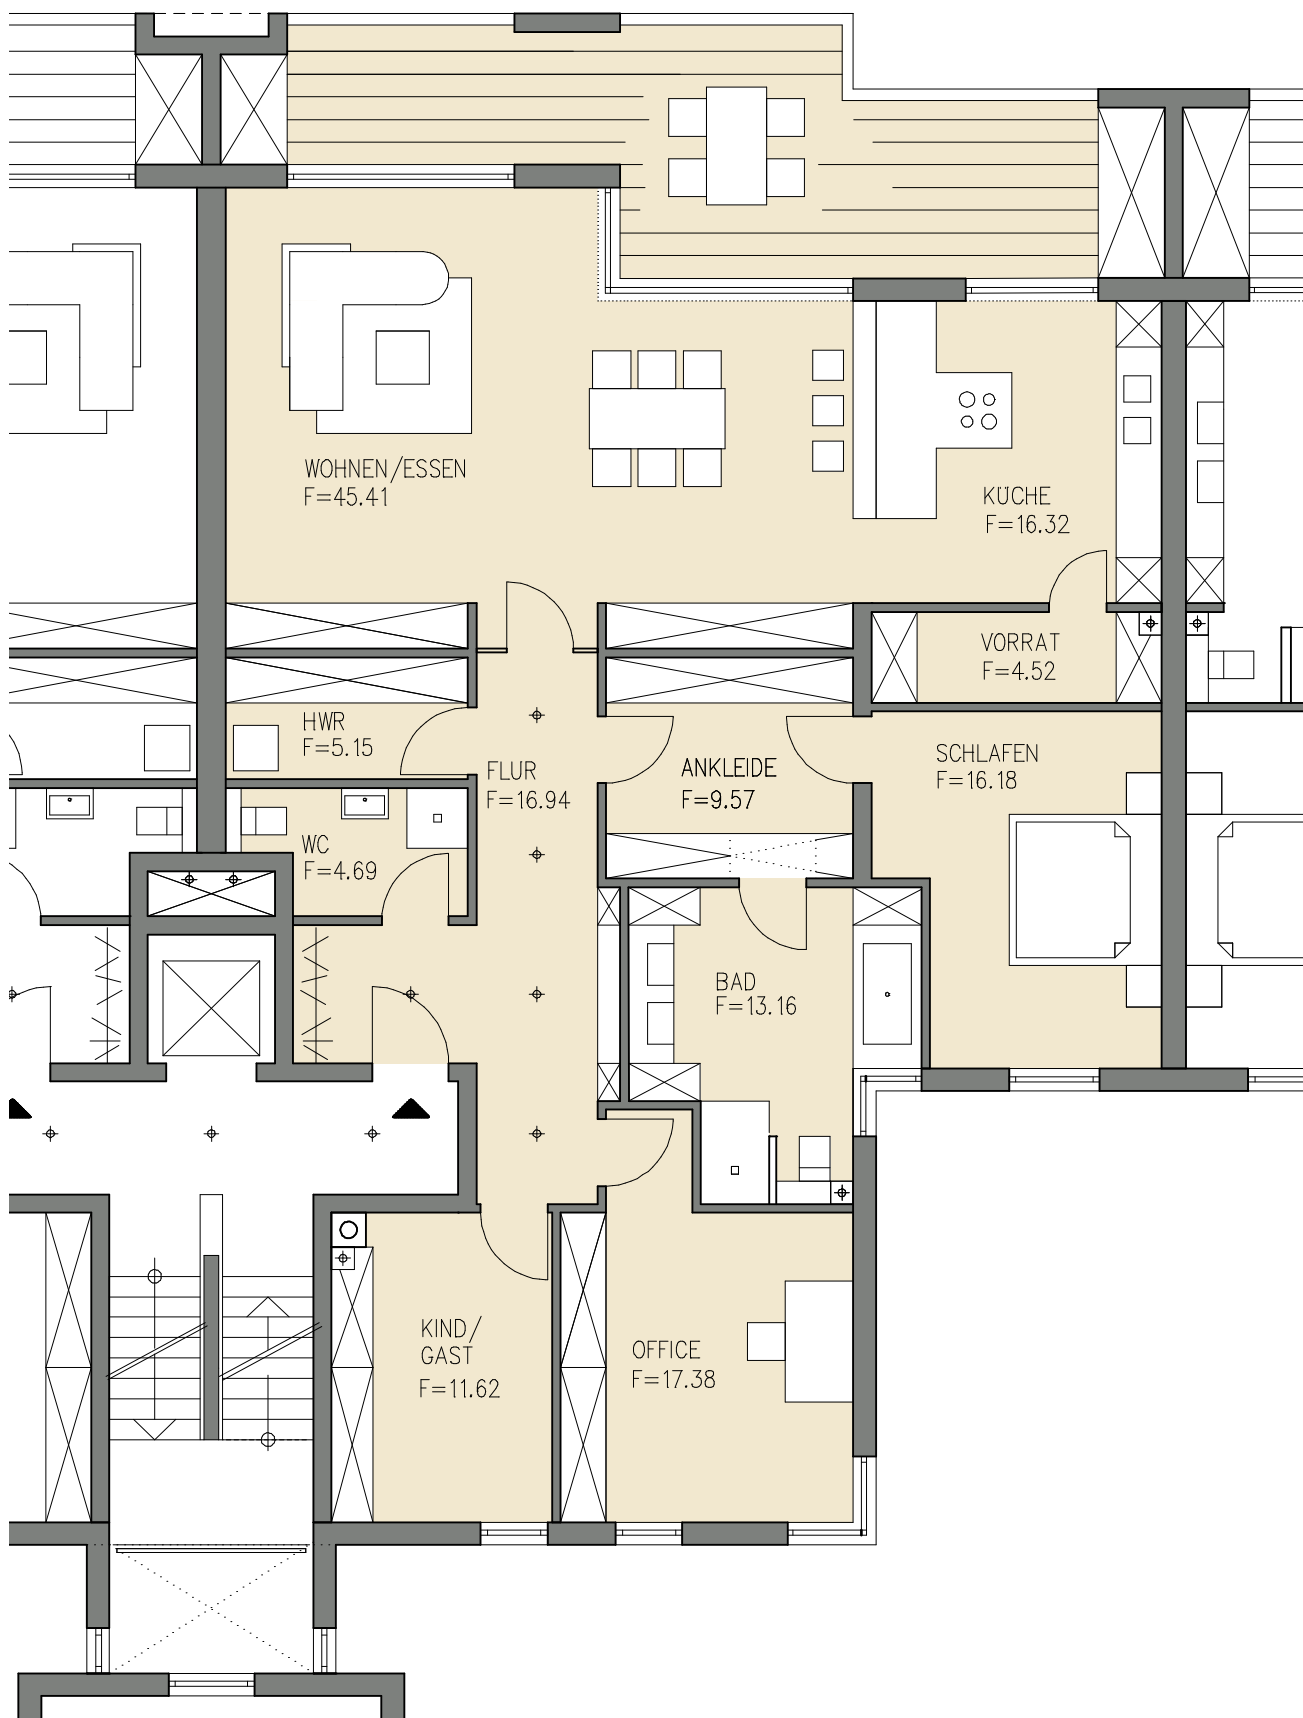

BALKON
F=29.09
(29.09x1/2=14.54)

Wohnung 06 – 175,48 m2 mit 5 ZKB